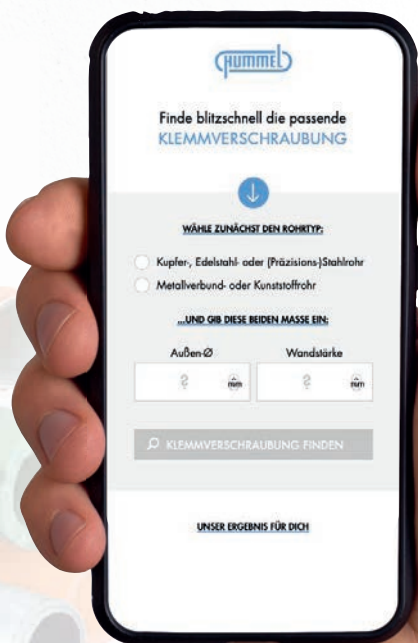

Die Renovierungs-Sets richten sich speziell an die Bedürfnisse von Handwerkern, die in der Modernisierung aktiv sind. Ein spezielles Kalibrierwerkzeug liegt jedem Set bei. Damit können alte Rohre fachgerecht kalibriert und angefast werden. Das schafft die Voraussetzung für eine perfekte und sichere Verbindungslösung.

MKV-Klemmverschraubungen

- // MKV-K für Metallverbund- und Kunststoffrohre
- // MKV-M für Kupfer-, Stahl- und Edelstahlrohre
- // Ideal für Renovierung und Notdienst
- // Renovierungs-Set inkl. Kalibrierwerkzeug
- // Set-Inhalt: 10x MKV + Kalibrierwerkzeug
- // Lösungen für mehr als 70 unterschiedliche Rohre

VIA SMARTPHONE ZUR PASSENDEN VERSCHRAUBUNG

Einfach und schnell zur passenden Lösung: Mit der MKV-App ist das so einfach. Die MKV-App wird mit Hilfe des QR-Codes (siehe unten) auf dem Smartphone installiert. Damit ist dieser Produktfinder mobil verfügbar – auf der Baustelle, im Servicewagen oder in der Werkstatt. Die MKV-App kann auch am Büroarbeitsplatz via PC oder Notebook genutzt werden. Download und weitere Infos auf: www.hummel.com

Hier geht's zur MKV-App

MKV-APP: VON ÜBERALL SCHNELL UND EINFACH ZUR LÖSUNG

In wenigen Schritten zur richtigen Klemmverschraubung – egal wo, auch direkt vor Ort auf der Baustelle. Smartphone aus der Tasche holen, MKV-App aktivieren, Rohre abmessen, Werte eintragen und das Ergebnis anzeigen lassen. Fertig! Bei Bedarf kann die ermittelte Verschraubung direkt mit allen Produktinformationen per E-Mail weitergeleitet werden – ins Büro zur Angebotserstellung, ins Lager zur Kommissionierung oder ins Abhollager zur Bestellung.