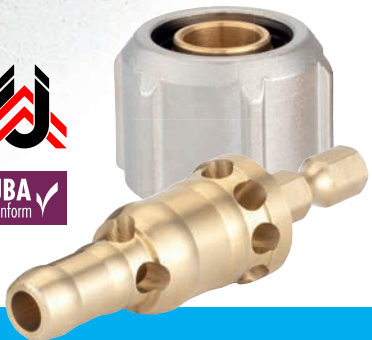

Für jedes Rohr die passende Verschraubung

Mit der MKV-App zur richtigen Lösung

NEU!
28 MKV-K-Sets
für die
Renovierung

28 MKV-K-SETS SPEZIELL FÜR DIE ANFORDERUNGEN DER RENOVIERUNG

Die 28 MKV-K-Sets decken ein riesiges Lösungsspektrum ab und bieten für nahezu jede Herausforderung in der Renovierung eine sichere Lösung. Der schnellste Weg zur richtigen Klemmverschraubung führt über die eigens entwickelte MKV-App.

Set Nr.	passende Rohrgrößen in mm (AG2)	Artikelnummer
1	9,9 x 1,1 / 10 x 1,3 / 10,1 x 1,1 / 12 x 2,25	2862000101
2	11,6 x 1,8 / 12 x 1,8 / 12 x 2 / 13 x 2,5	2862000201
3	11,6 x 1,5 / 12 x 1,6 / 12 x 1,7	2862000301
4	14 x 2,6	2862000401
5	12 x 1,4 / 12 x 1,5	2862000501
6	14 x 2,5	2862000601
7	12 x 1,1 / 12 x 1,2 / 12 x 1,25 / 12 x 1,3	2862000701
8	14 x 2,25	2862000801
9	15 x 2,6 / 16 x 3,3	2862000901
10	12 x 1	2862001001
11	13 x 1,5 / 14 x 2	2862001101
12	15 x 2,5	2862001201
13	14 x 1,6 / 14 x 1,75	2862001301
14	16 x 2,7 / 16 x 2,75	2862001401
15	14 x 1,5	2862001501
16	15 x 2,0 / 16,2 x 2,6	2862001601
17	15 x 1,8 / 15,5 x 2 / 16 x 2,2 / 16 x 2,25 / 17 x 2,75 / 17 x 2,8	2862001701
18	14 x 1	2862001801
19	15 x 1,5 / 15,6 x 1,8 / 16 x 2 / 16,2 x 2,1 / 16,7 x 2,4 / 17 x 2,5	2862001901
20	15 x 1,2 / 16 x 1,75 / 16 x 1,8 / 17 x 2,2	2862002001
21	18 x 2,75	2862002101
22	15 x 1 / 16 x 1,5 / 17 x 2	2862002201
23	18 x 2,5	2862002301
24	18 x 2 / 20 x 2,9	2862002401
25	18 x 1,75 / 20 x 2,8	2862002501
26	18 x 1,5 / 19 x 2 / 20 x 2,5 / 20,2 x 2,6	2862002601
27	18 x 1,25 / 20 x 2,25 / 20 x 2,3	2862002701
28	18 x 1 / 18 x 1,2 / 20 x 2	2862002801

KLEMMVERSCHRAUBUNGEN FÜR MEHR ALS 70 ROHRTYPEN

Mit MKV-Verschraubungen von HUMMEL lassen sich alle gängigen Rohrtypen schnell und sicher verbinden. Die 28 MKV-K-Sets für die Renovierung decken ein Spektrum von mehr als 70 unterschiedlichen Metallverbund- und Kunststoffrohren ab. Hinzu kommen die MKV-M Verschraubungen für Kupfer-, Stahl- und Edelstahlrohre.